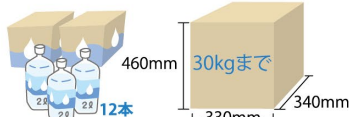

快適！便利！最新リフォーム商品情報

洗練されたデザインで機能性もバツグンの最新のリフォーム商品をいち早くご案内いたします。

スマート宅配ポスト

宅配ボックス・ポスト・サイン・インターホンスマートに集約。家にいる時もいない時も、荷物の受け取りに加え、発送もできます。スマートフォンと連携すればさらに便利に安心に。

LIXIL

宅配ボックス

安心の大容量サイズ

2リットル6本入りペットボトルが2ケース収納可能な大容量サイズです。*目安です。

スマートフォンと連携

ポスト

メール便最大サイズが
収納可能

投入口

大型の郵便物もスムーズに入るよう設定されています。(W347mm×H38mm)

サイン

素材・書体にこだわった専用のサインをご用意しています。住まいにぴったりのデザインをお選びいただけます。

取出口